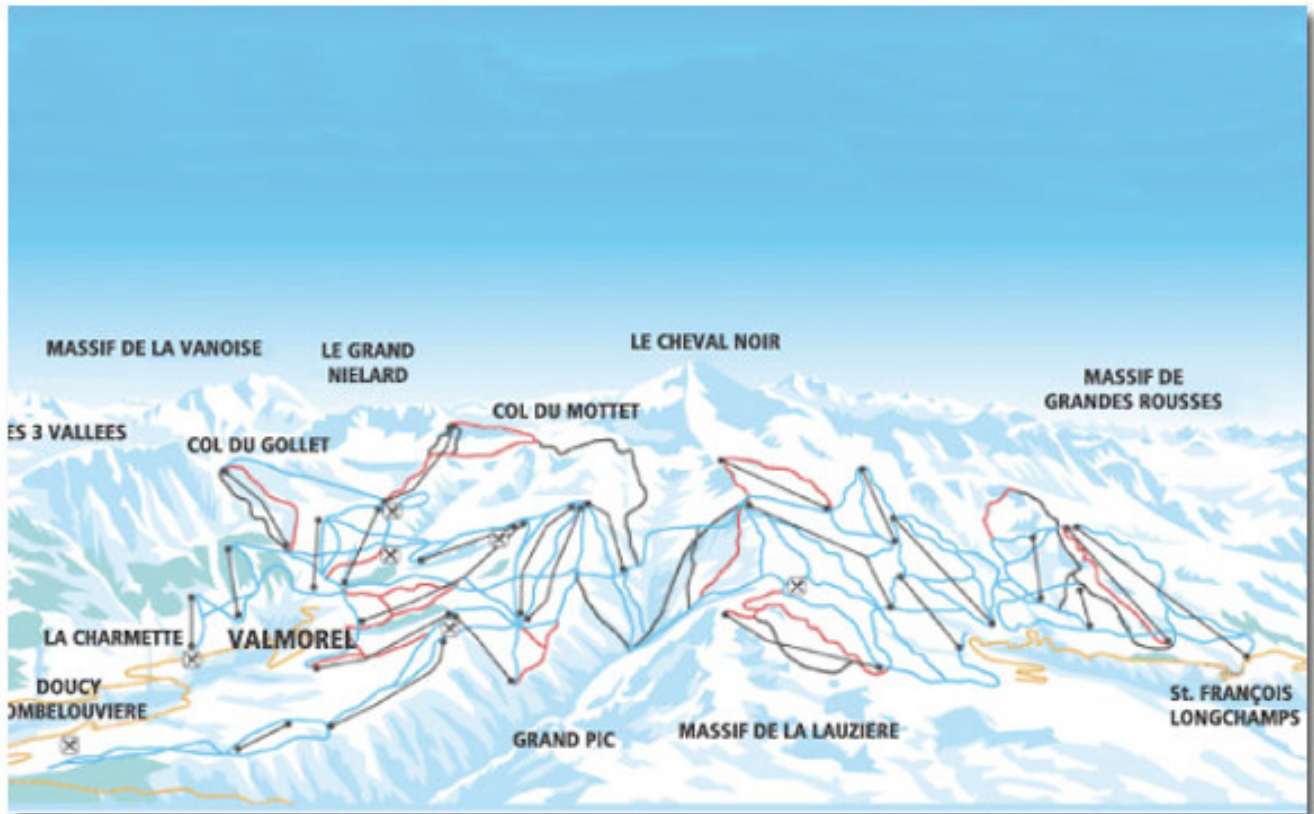

**ST. FRANCOIS LONGCHAMP 1250 - 2250 m.**

**150km of pistes**